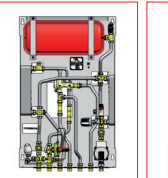

### Індивідуальні та квартирні теплові пункти

Heat interface units

1402441

1402443

F880001