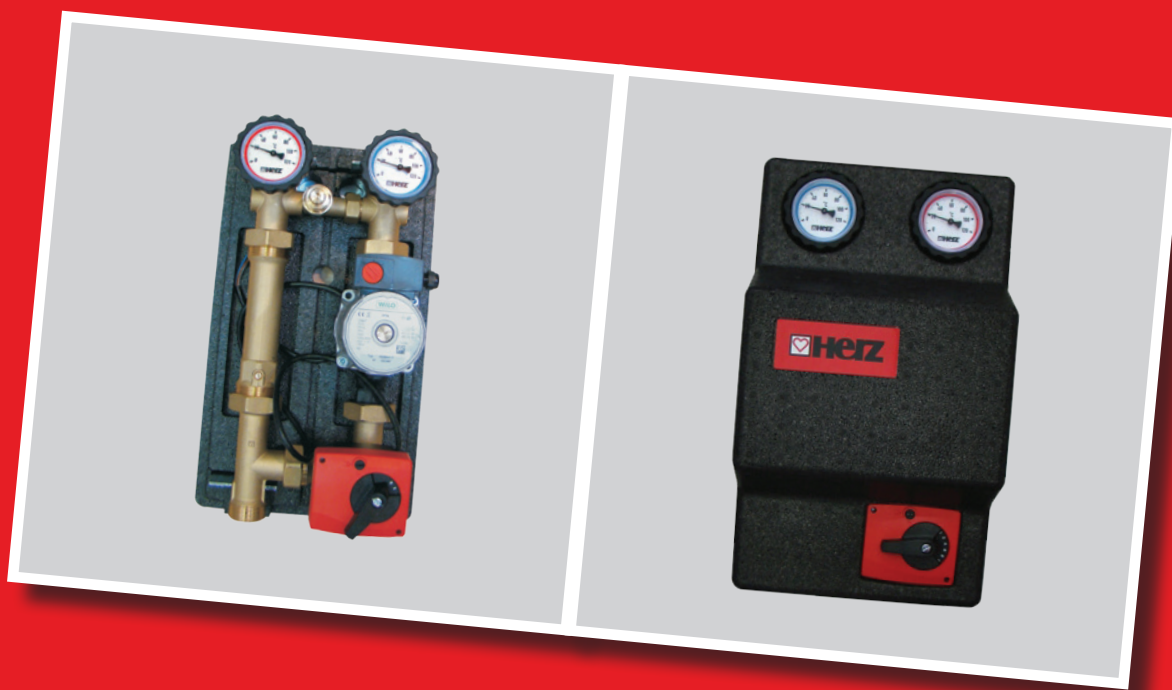

# PUMPFIX

Насосные группы

Насосные группы модельного ряда “PUMPFIX” являются компактным системным компонентом, оснащенным запорнорегулирующей и предохранительной арматурой и выполняющим функции подключения контуров потребления тепла к теплогенерирующему источнику.

Широкая область применения насосных групп HERZ PUMPFIX обеспечивается компонентами

- циркуляционный насос различных моделей и производительности,
- запорные краны,
- индикаторы температуры,
- обратный клапан,
- трубная вставка-удлинитель,
- регулирующий вентиль,
- смесительно-распределительный кран с трехпозиционным управлением электроприводом и резервным ручным управлением,
- предохранительный клапан,
- перепускной клапан,
- воздухоотводчик,
- арматура подключения расширительного бака

#### PUMPFIX direkt 4510 (DN 20, DN 25, DN 32)

Насосные группы для непосредственного подключения отопительного контура или подключения бойлера к котлу.

PUMPFIX DIREKT				
Размеры	kvs	без насоса	с насосом	насос с переменной скоростью
DN 25	5,70	1 4510 03	1 4510 23	1 4510 13
DN 32	8,50	1 4510 04	1 4510 24	1 4510 14

Комплектующие:

- краны шаровые с термометрами (0 - 120 °C)
- циркуляционный насос
- трубная вставка с обратным клапаном
- присоединительный элемент с запорным краном
- изоляционный кожух