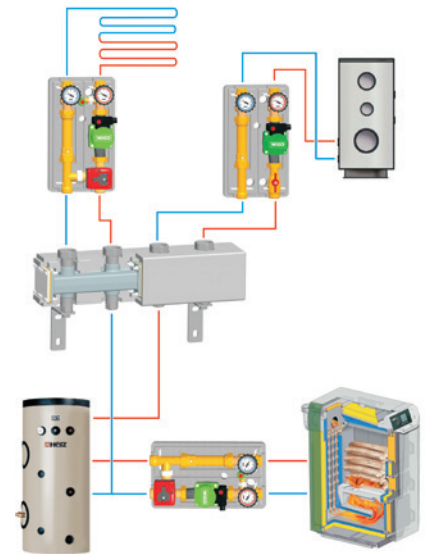

Широкая область применения насосных групп HERZ PUMPFIX обеспечивается компонентами

- циркуляционный насос различных моделей и производительности,
- запорные краны,
- индикаторы температуры,
- обратный клапан,
- трубная вставка-удлинитель,
- регулирующий вентиль,
- смесительно-распределительный кран с трехпозиционным управлением электроприводом и резервным ручным управлением,
- предохранительный клапан,
- перепускной клапан,
- воздухоотводчик,
- арматура подключения расширительного бака

#### PUMPFIX direkt 4510 (DN 20, DN 25, DN 32)

Насосные группы для непосредственного подключения отопительного контура или подключения бойлера к котлу.

PUMPFIX DIREKT				
Размеры	kvs	без насоса	с насосом	насос с переменной скоростью
DN 25	5,70	1 4510 03	1 4510 23	1 4510 13
DN 32	8,50	1 4510 04	1 4510 24	1 4510 14

Комплектующие:

- краны шаровые с термометрами (0 - 120 °C)
- циркуляционный насос
- трубная вставка с обратным клапаном
- присоединительный элемент с запорным краном
- изоляционный кожух

#### PUMPFIX MIX 4511 (DN 20, DN 25, DN 32)

(например для регулирования температуры обратной котловой воды)

Комплектующие:

- краны шаровые с термометрами (0 - 120 °C)
- перепускной клапан
- циркуляционный насос
- трубная вставка с обратным клапаном
- трехходовой клапан (смесительно-разделительный)
- исполнительный привод трехпозиционного регулирования
- изоляционный кожух