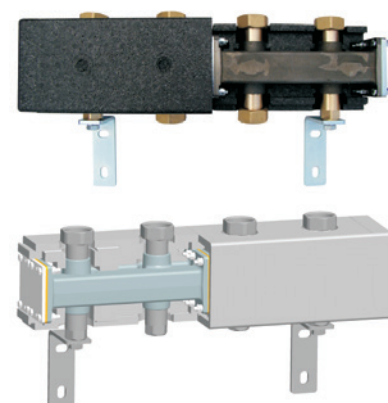

РАСПРЕДЕЛИТЕЛЬ 4501

HERZ распределитель из чугуна, двухкамерный, характеризуется уникальной модульной системой. Вспомогательные элементы, например, установочные консоли, винты и др. поставляются с базовым модулем.

Номер заказа	Размеры	Номин. давление	Диапазон температур	Макс.кратковр. температура	Расход
1 4501 10	DN 25	PN 6	-10°C до 110°C	120°C	5 м³/ч
1 4501 20	DN 25	PN 6	-10°C до 110°C	120°C	5 м³/ч