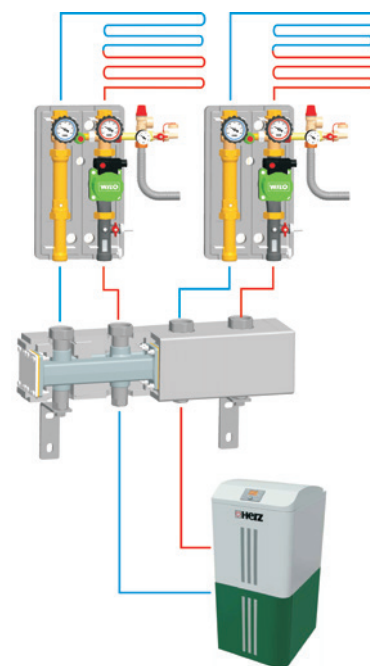

Комплектующие:

- краны шаровые с термометрами (0 - 120 °С)
- перепускной клапан
- циркуляционный насос
- трубная вставка с обратным клапаном
- регулятор расхода с индикатором
- арматура подключения расширительного бака
- группа безопасности
- изоляционный кожух

PUMPFIX WP			
Размеры	без насоса	с насосом	насос с переменной скоростью
DN 25	1 4512 03	1 4512 23	1 4512 13