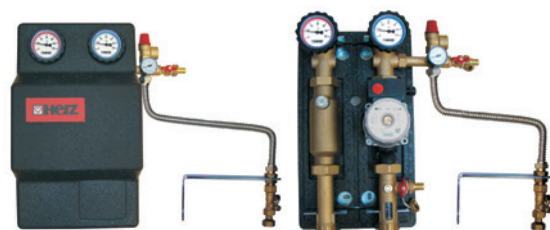

PUMPFIX SOLAR 4513 (DN 15, DN 20, DN 25)

Насосные группы для гелиосистем