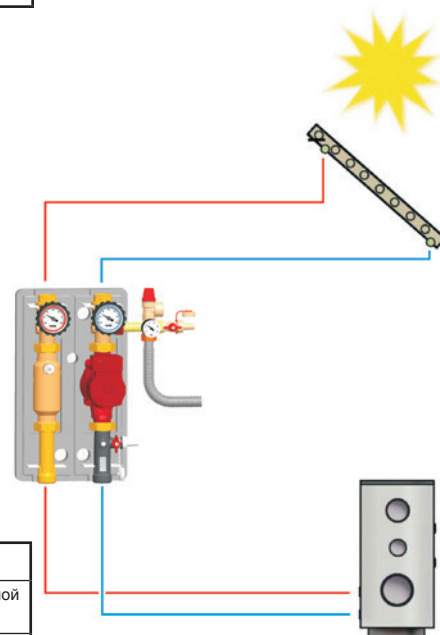

Комплектующие:

- краны шаровые с термометрами (0 - 150 °С)
- циркуляционный насос
- трубная вставка с воздухоотводчиком
- группа безопасности
- арматура подключения расширительного бака
- регулятор расхода с индикатором
- изоляционный кожух

PUMPFIX SOLAR			
Размеры	без насоса	с насосом	насос с переменной скоростью
DN 25	1 4513 03	1 4513 23	1 4513 13