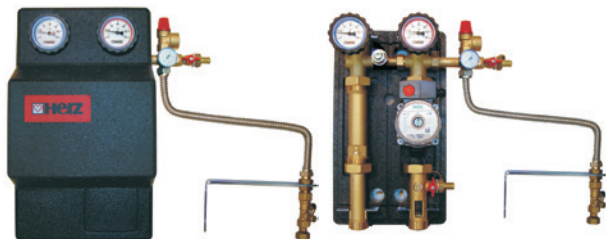

PUMPFIX WP 4512 (DN 20, DN 25, DN 32)

Насосные группы для подключения к тепловому насосу контура низкотемпературного отопления