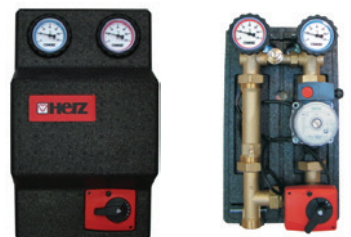

PUMPFIX MIX 4511 (DN 20, DN 25, DN 32)

(например для регулирования температуры обратной котловой воды)

Комплектующие:

- краны шаровые с термометрами (0 - 120 °C)
- перепускной клапан
- циркуляционный насос
- трубная вставка с обратным клапаном
- трехходовой клапан (смесительно-разделительный)
- исполнительный привод трехпозиционного регулирования
- изоляционный кожух

PUMPFIX MIX				
Размеры	kvs	без насоса	с насосом	насос с переменной скоростью
DN 25	4	1 4511 07	1 4511 27	1 4511 17
DN 25	6,3	1 4511 03	1 4511 23	1 4511 13
DN 25	10	1 4511 08	1 4511 28	1 4511 18
DN 32	4	1 4511 02	1 4511 22	1 4511 12
DN 32	6,3	1 4511 01	1 4511 21	1 4511 11
DN 32	10	1 4511 04	1 4511 24	1 4511 14
DN 32	16	1 4511 05	1 4511 25	1 4511 15