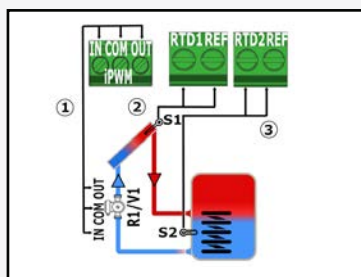

Кульовий кран з термометром і зворотним клапаном

НОВИНКА

HerzSol

Екран:

128 x 64 px
монохромний

Параметри мережі:

230 В~ (50 Гц)

AI:

5 x Pt1000
1 x 0-10 В
1 x 4-20 мА

AO:

1 x 0-10 В

DO:

1 x ШИМ

DI: 4 x з оптичною
ізоляцією

DO: 4 x Triac (16 А)
2 x Relay (16 А)

І більше...