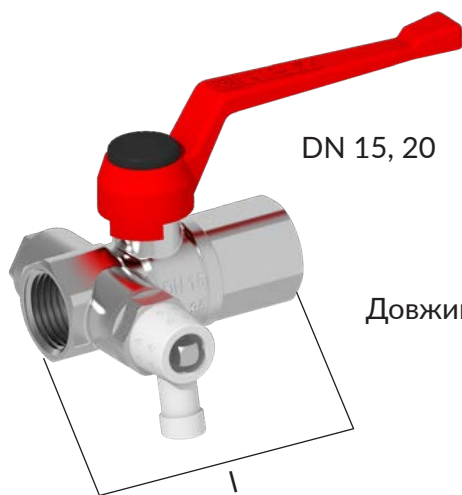

КУЛЬОВІ КРАНИ БАГАТОПОРТОВІ

Варіанти

A) Кульовий кран з дренажним краном і заглушкою (з важільною рукояткою і „метелик“).

DN 15-25

G 1/4"

DN 32-50

G 1/2"

B) Кульовий кран з дренажним краном і заглушкою, подовжений (з важільною рукояткою і „метелик“).