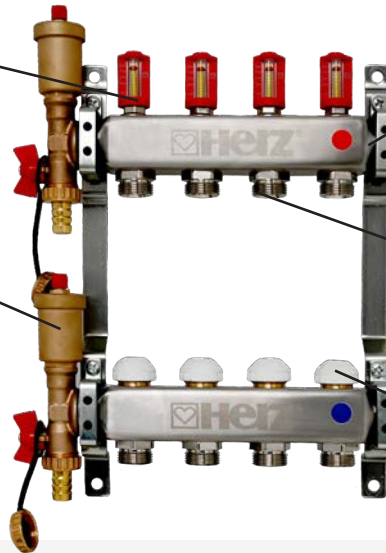

1863802
-
1863816

Витратоміри:
· 3 л/хв або
· 6 л/хв

Автоматичний
повітровідвідник і
дренажний кран

Підключення
розподільника:
внутрішня різь G 1"

Кількість відводів
2-16

Регулювальні
клапани
M28 x 1,5:
для встановлення
приводів HERZ

1863902
-
1863916