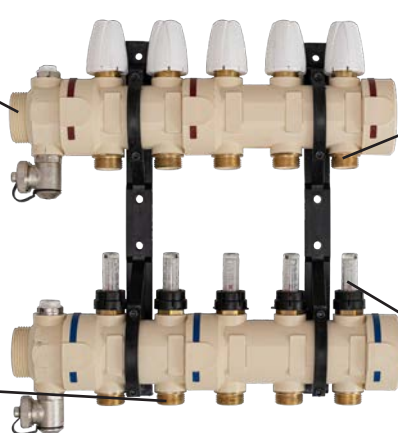

Регулювальні
клапани
M28 x 1,5:
для встановлення
приводів HERZ

1863902
-
1863916

ОЕМ ВЕРСІЯ:

Індивідуальний
брендинг

Регулювальні
клапани
M30 x 1,5:
для встановлення
приводів M30

Підключення
розподільника:
гайка, що вільно
обертається, G 1"

Розподільники з полімеру

HERZ STANDARD

Підключення розподільника:
зовнішня різь 1 1/4"

Ущільнення під конус G 3/4"

UNI -
MULTI
2,4 л/хв

UNI -
MULTI
8 л/хв

Кількість відводів
2-16

2,4 л/хв або
8,0 л/хв

Підключення розподільника:
зовнішня різь 1 1/4"

Ущільнення під конус G 3/4"

Підключення розподільника:
зовнішня різь 1 1/4"

Насадка:
16 мм

UNI -
TOP
2010M
2,4 л/хв

UNI -
TOP
2010M
8 л/хв

UNI -
TOP
2010/16
2,4 л/хв