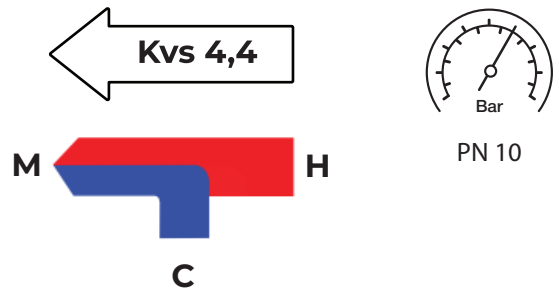

Мін. -10 °C
0,5 °C
Макс. 90 °C

Автоматичний повітровідвідник

Кульовий кран

Сепаратор шламу і повітря

Вбудований магніт

Дренажний кран

Термостатичний змішувальний клапан TMV

Тепловий насос – охолодження