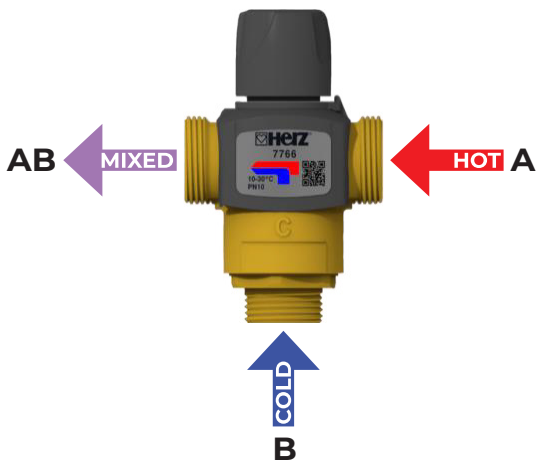

Мін. -10 °C
0,5 °C
Макс. 90 °C

Автоматичний повітровідвідник

Кульовий кран

Сепаратор шламу і повітря

Вбудований магніт

Дренажний кран

Термостатичний змішувальний клапан TMV

Тепловий насос – охолодження