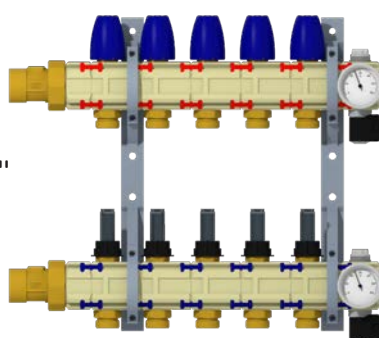

ОЕМ ВЕРСІЇ:

- Кульовий кран G 1" - 1 1/4"
- Термометр 0-60 °C