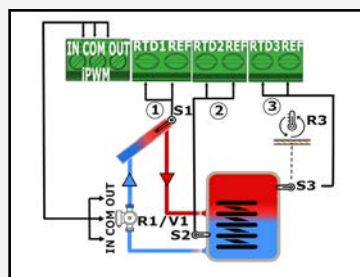

Кульовий кран з термометром і зворотним клапаном

НОВИНКА

HerzSol

Екран:

128 x 64 px
монохромний

Параметри мережі:

230 В~ (50 Гц)

AI:

5 x Pt1000
1 x 0-10 В
1 x 4-20 мА

AO:

1 x 0-10 В

DO:

1 x ШИМ

DI: 4 x з оптичною
ізоляцією

DO: 4 x Triac (16 А)
2 x Relay (16 А)

І більше...