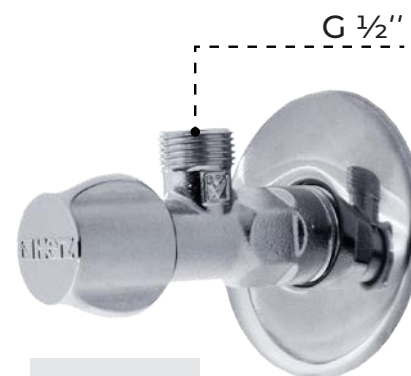

1255101

PN 16