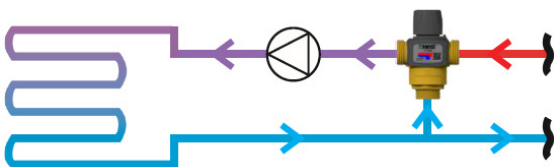

10–30 °C	Тепловий насос - охолодження
20–45 °C	Підлогове опалення
45–70 °C	Радіаторне опалення

Підлогове опалення