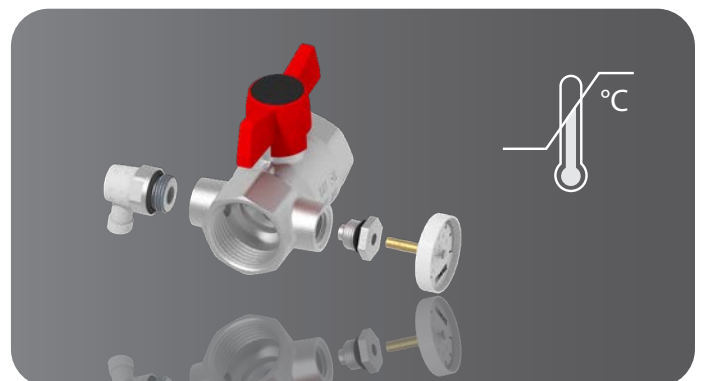

КУЛЬОВІ КРАНИ БАГАТОПОРТОВІ

DN

DN 15-32

0,5-110 °C

DN

DN 15-50

PN 25