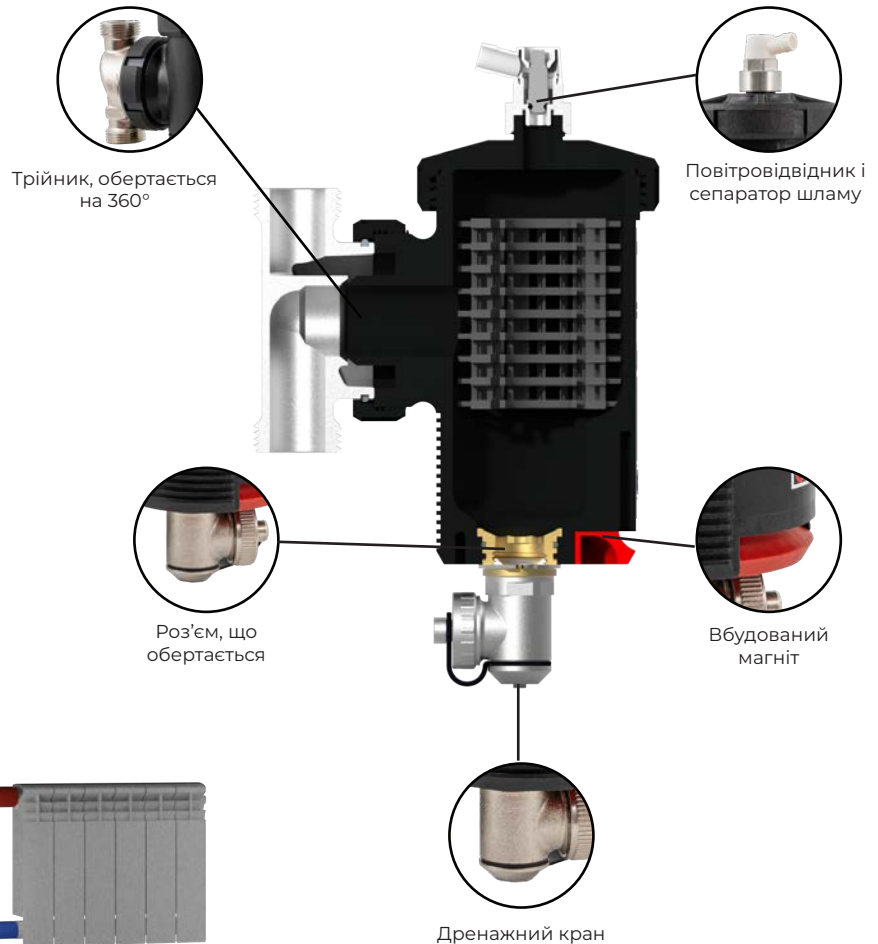

DN 20, 25

PN 3