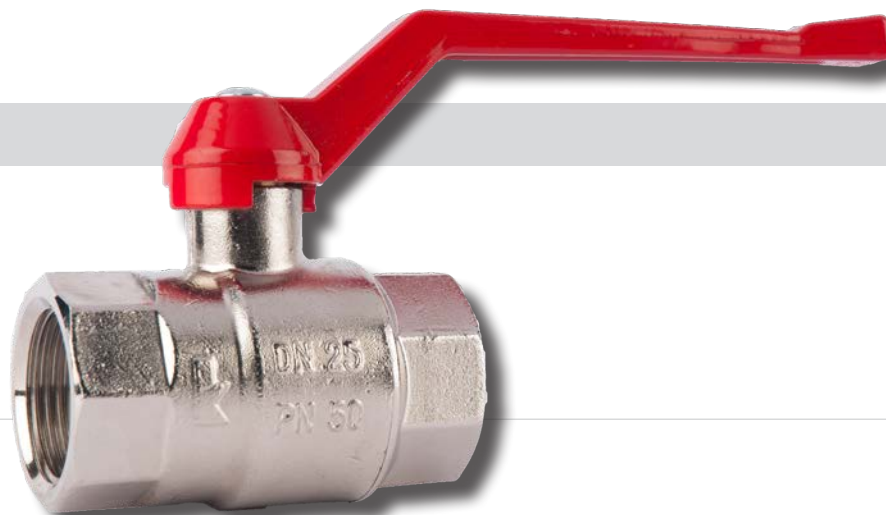

MODUL

1220101
-
1220106
DN 15-50

CLASSIC

1220121
-
1220126
DN 15-50

Розподільники з нержавіючої сталі

HERZ STANDARD

1863103
-
1863112

1863203
-
1863216