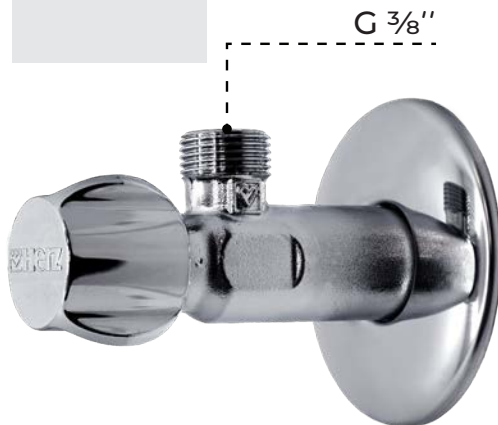

UH16000
Подовжений