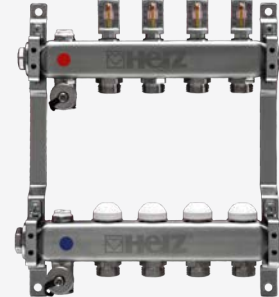

Розподільники з нержавіючої сталі

HERZ STANDARD

1863103
-
1863112

1863203
-
1863216

1863403
-
1863412

1863303
-
1863316

1863802
-
1863816

Витратоміри:
· 3 л/хв або
· 6 л/хв

Автоматичний
повітровідвідник і
дренажний кран

Підключення
розподільника:
внутрішня різь G 1"

Кількість відводів
2-16

Регулювальні
клапани
M28 x 1,5:
для встановлення
приводів HERZ

1863902
-
1863916

ОЕМ ВЕРСІЯ:

Індивідуальний
брендинг

Регулювальні
клапани
M30 x 1,5:
для встановлення
приводів M30

Підключення
розподільника:
гайка, що вільно
обертається, G 1"