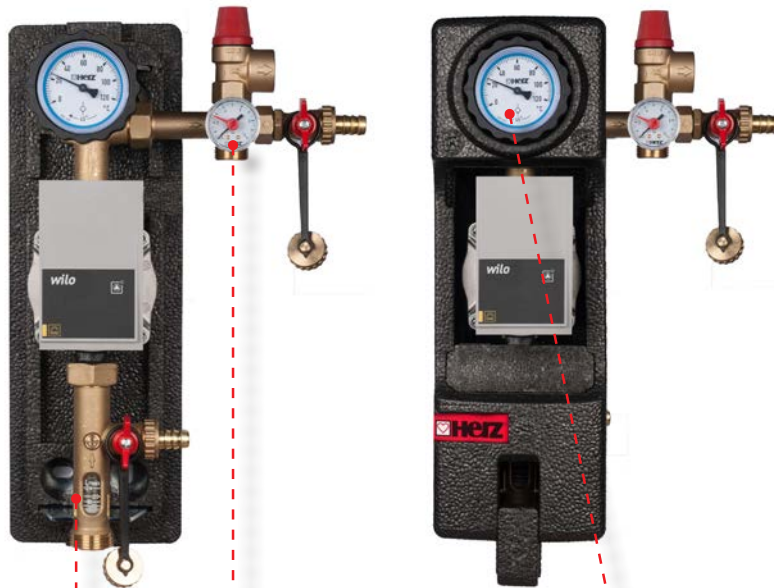

**PUMPFIX
SOLAR
Easy DN 20**