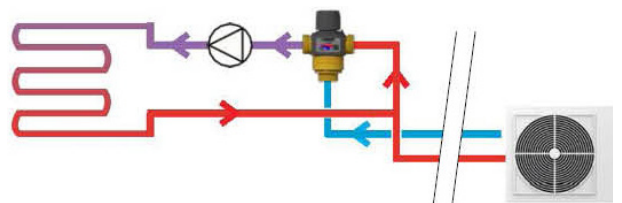

Мін. -10 °C
0,5 °C
Макс. 90 °C

Автоматичний повітровідвідник

Кульовий кран

Сепаратор шламу і повітря

Вбудований магніт

Дренажний кран

Термостатичний змішувальний клапан TMV

Тепловий насос – охолодження