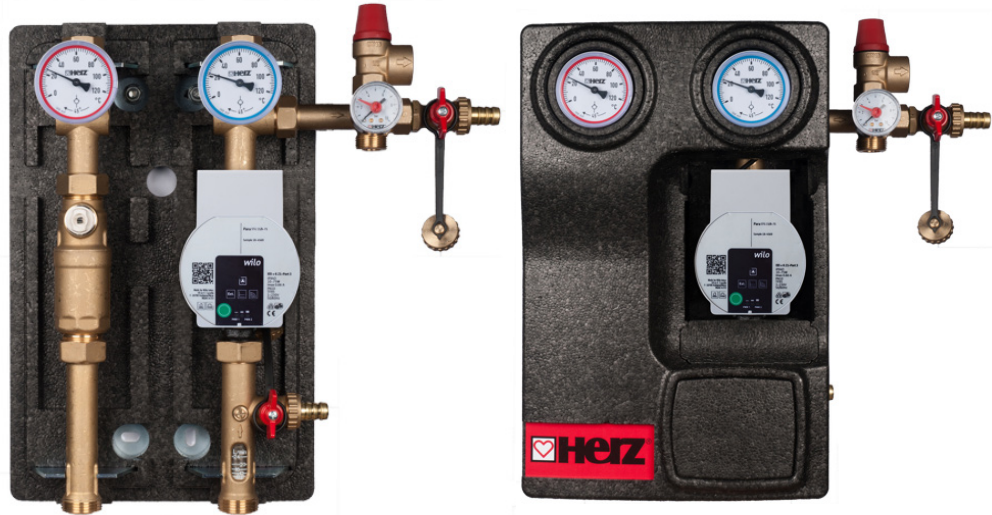

Насосні групи PUMPFIX SOLAR

**PUMPFIX
SOLAR DN 20**