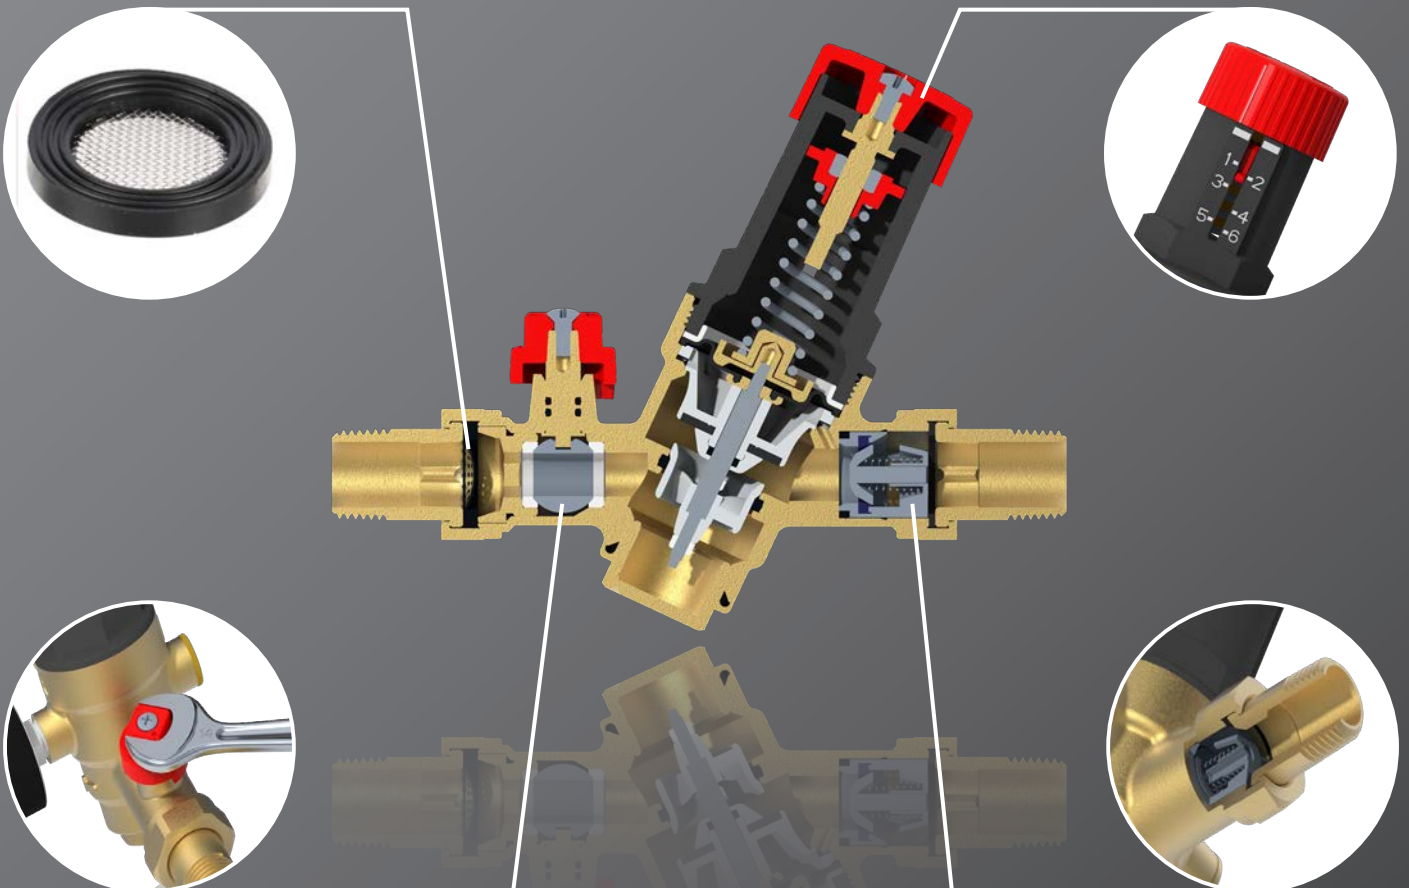

HERZ THERMIQ WINDOWGUARD

Датчик відкриття дверей/вікон

3F82068

АВТОМАТИЧНИЙ КЛАПАН ПІДЖИВЛЕННЯ

- Автоматичний клапан підживлення встановлюють на трубопроводі підживлення системи опалення
- для підтримки стабільного тиску в системі на заданому рівні