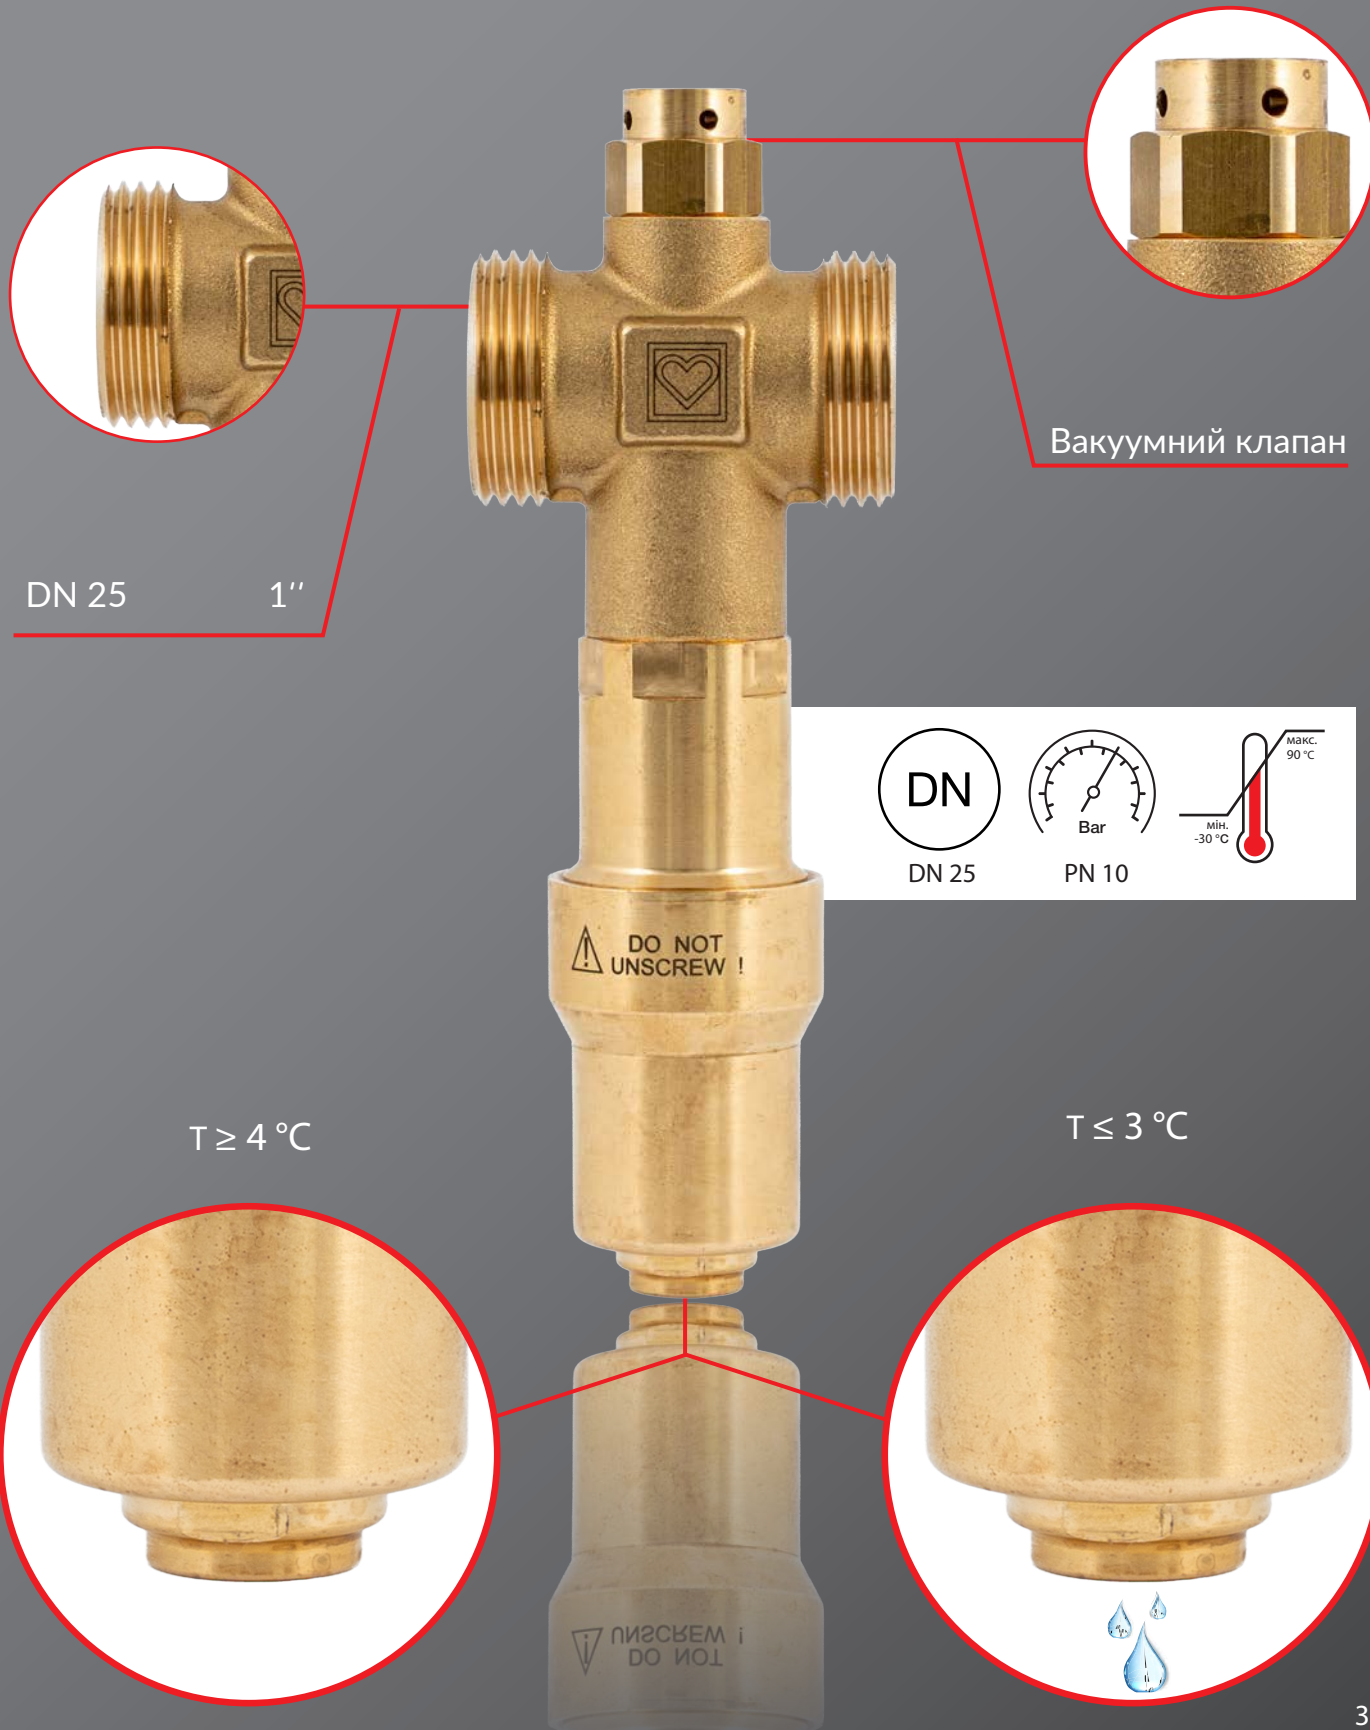

Клапан захисту від замерзання