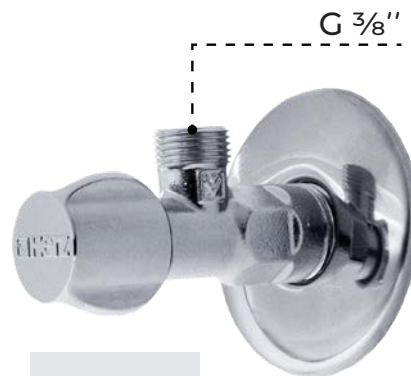

1268211
-
1268213

2301101
-
2301103

1268214
-
1268216

DN
DN 32-50

Bar
PN 16

Кульові крани для підключення сантехприладів

UH13111

1255201