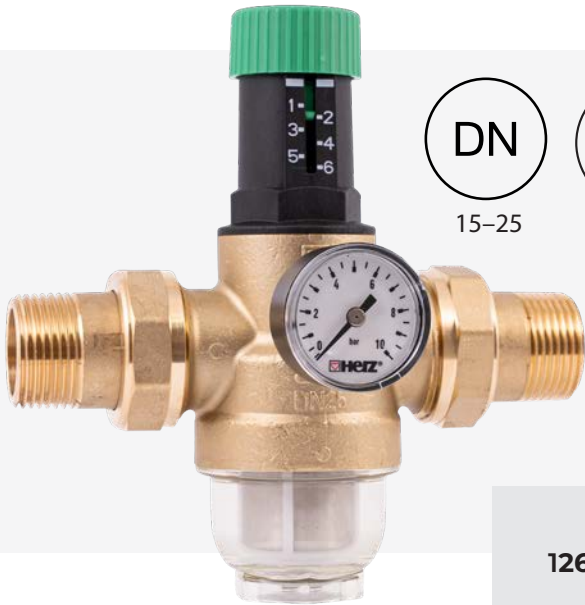

Мембранный регулятор тиску

DN
15-25

Bar
PN 16

1268211
-
1268213