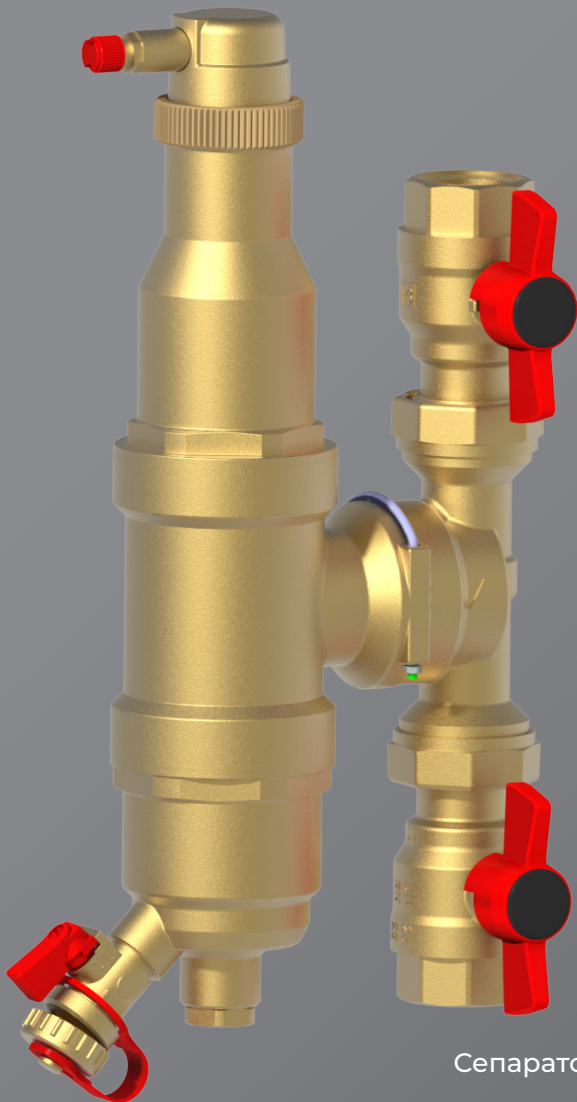

Магнітний сепаратор повітря і шламу HerzMAG

DN 20, 25

PN 3

Артикул	DN	☒
1112412	20	Ні
1130102	20	Так
1112413	25	Ні
1130103	25	Так

НОВИНКА

HerzMAG PRO

DN 20, 25

PN 10

Мін. -10 °C
0,5 °C
Макс. 90 °C

Автоматичний повітровідвідник

Кульовий кран

Сепаратор шламу і повітря

Вбудований магніт

Дренажний кран

Термостатичний змішувальний клапан TMV

Тепловий насос – охолодження