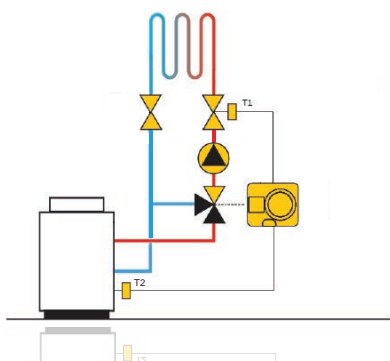

Мін. -10 °C
0,5 °C
Макс. 90 °C

Автоматичний повітровідвідник

Кульовий кран

Сепаратор шламу і повітря

Вбудований магніт

Дренажний кран

Термостатичний змішувальний клапан TMV

Тепловий насос – охолодження

10–30 °C	Тепловий насос - охолодження
20–45 °C	Підлогове опалення
45–70 °C	Радіаторне опалення

Підлогове опалення

Радіаторне опалення

Клапан захисту від замерзання

НАСОСНІ ГРУПИ PUMPFIX SMARTCONTROL

- Привід і контролер – в одному пристрої
- Не потрібний додатковий контролер – простий монтаж та економія коштів

DN 25, 32

PN 10

PUMPFIX SMARTCONTROL

Клавіша ручного керування

Налаштування клавiш

Роз'єми

Графічне відображення

PUMPFIX SMARTCONTROL PLUS