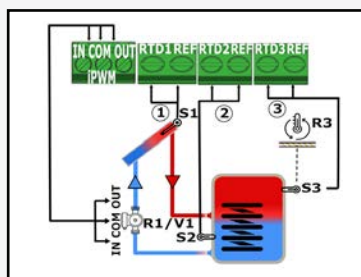

Кульовий кран з термометром і зворотним клапаном

НОВИНКА

HerzSol

Екран:

128 x 64 px
монохромний

Параметри мережі:

230 В~ (50 Гц)

AI:

5 x Pt1000
1 x 0-10 В
1 x 4-20 мА

AO:

1 x 0-10 В

DO:

1 x ШИМ

DI: 4 x з оптичною
ізоляцією

DO: 4 x Triac (16 А)
2 x Relay (16 А)

І більше...