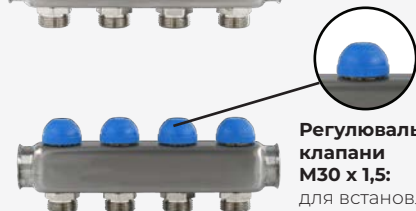

Регулювальні
клапани
M28 x 1,5:
для встановлення
приводів HERZ

1863902
-
1863916

ОЕМ ВЕРСІЯ:

Індивідуальний
брендинг

Регулювальні
клапани
M30 x 1,5:
для встановлення
приводів M30

Підключення
розподільника:
гайка, що вільно
обертається, G 1"

Розподільники з полімеру

HERZ STANDARD

Підключення розподільника:
зовнішня різь 1 1/4"

Ущільнення під конус G 3/4"

UNI -
MULTI
2,4 л/хв

UNI -
MULTI
8 л/хв

Кількість відводів
2-16

2,4 л/хв або
8,0 л/хв