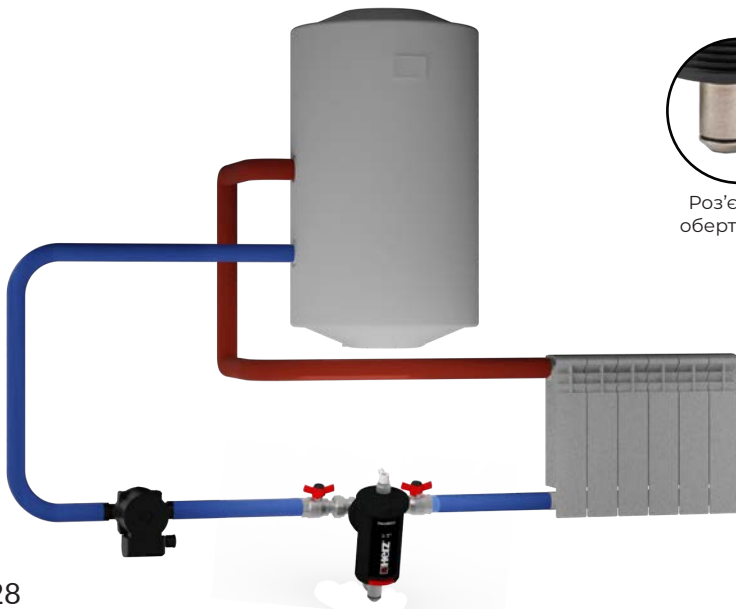

Артикул	DN	☒
1112412	20	Ні
1130102	20	Так
1112413	25	Ні
1130103	25	Так