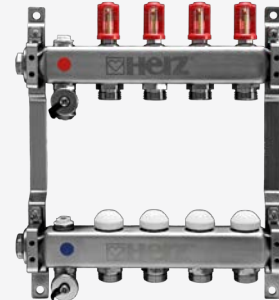

MODUL

1220101
-
1220106
DN 15-50

CLASSIC

1220121
-
1220126
DN 15-50

Розподільники з нержавіючої сталі

HERZ STANDARD

1863103
-
1863112

1863203
-
1863216