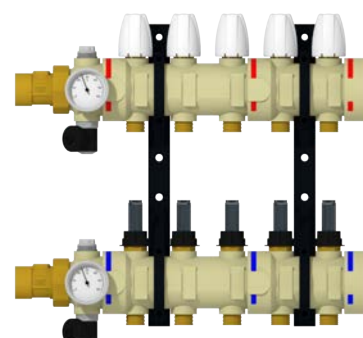

ОЕМ ВЕРСІЇ:

- Кульовий кран G 1" - 1 1/4"
- Термометр 0-60 °C