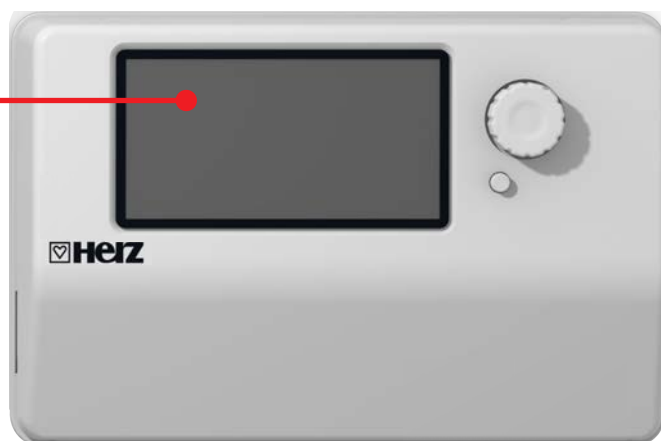

Кульовий кран з термометром і зворотним клапаном

НОВИНКА

HerzSol

Екран:

128 x 64 px
монохромний

Параметри мережі:

230 В~ (50 Гц)

AI: