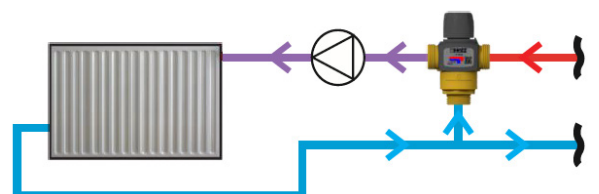

Радіаторне опалення