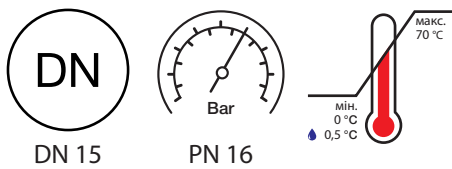

HERZ THERMIQ WINDOWGUARD

Датчик відкриття дверей/вікон

3F82068

АВТОМАТИЧНИЙ КЛАПАН ПІДЖИВЛЕННЯ

- Автоматичний клапан підживлення встановлюють на трубопроводі підживлення системи опалення
- для підтримки стабільного тиску в системі на заданому рівні