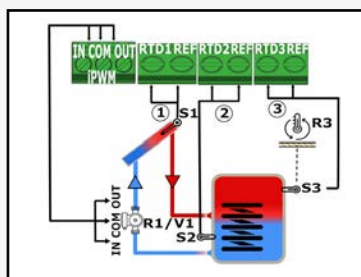

Кульовий кран з термометром і зворотним клапаном

НОВИНКА

HerzSol

Екран:

128 x 64 px
монохромний

Параметри мережі:

230 В~ (50 Гц)

AI:

5 x Pt1000
1 x 0-10 В
1 x 4-20 мА

AO:

1 x 0-10 В

DO:

1 x ШИМ

DI: 4 x з оптичною
ізоляцією

DO: 4 x Triac (16 А)
2 x Relay (16 А)

І більше...