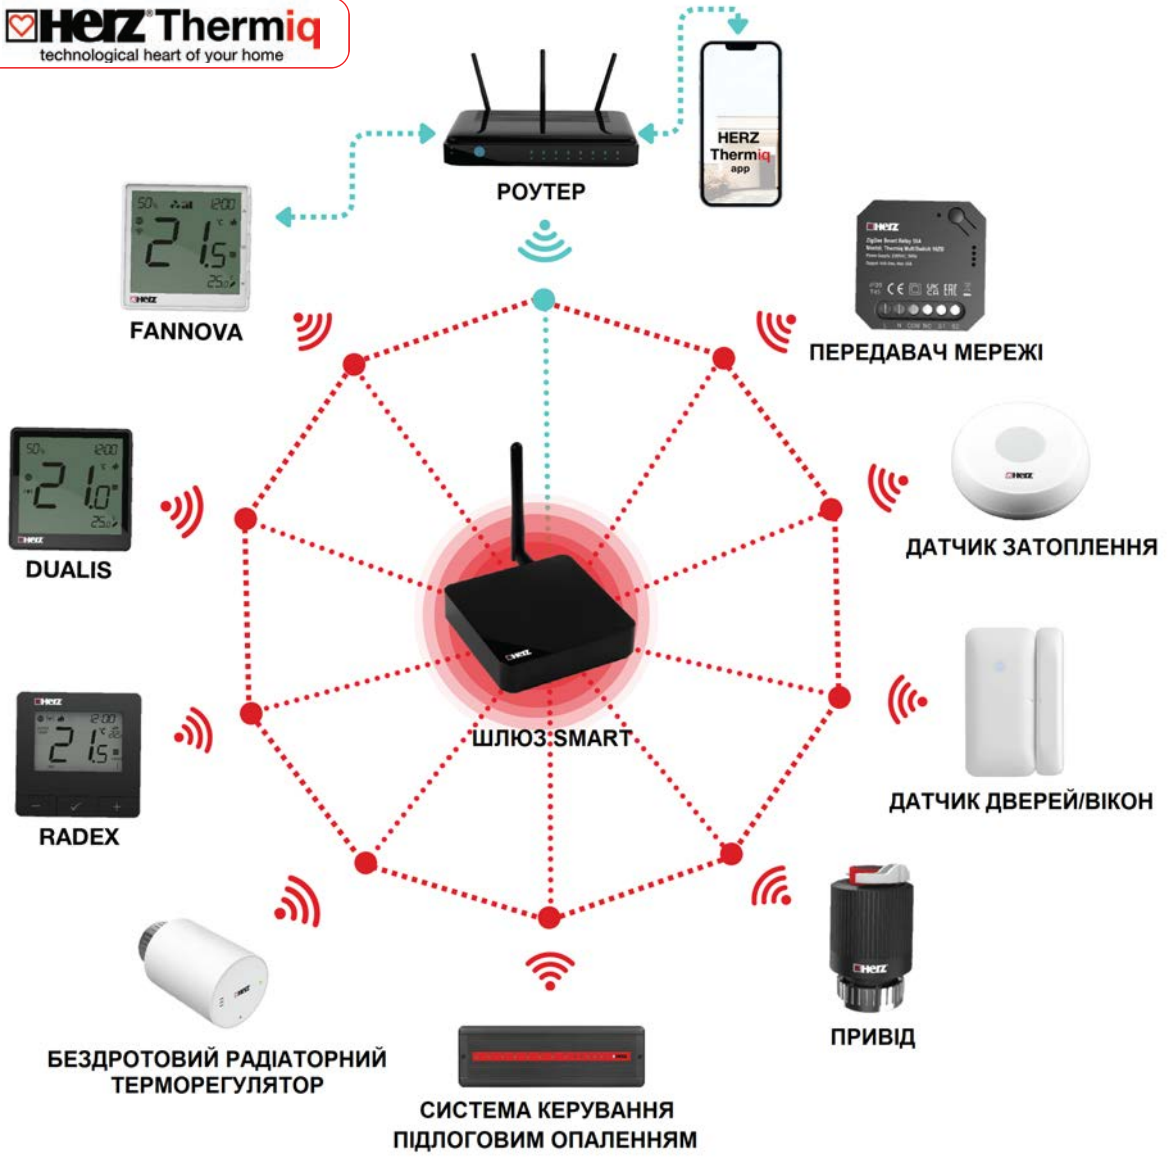

HERZ Thermiq
technological heart of your home

HERZ Thermiq