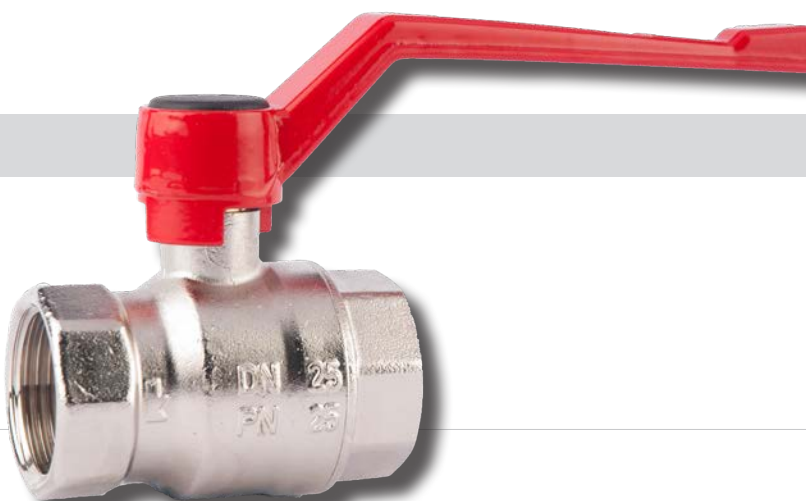

MODUL

1220101
-
1220106
DN 15-50

CLASSIC

1220121
-
1220126
DN 15-50

Розподільники з нержавіючої сталі

HERZ STANDARD

1863103
-
1863112

1863203
-
1863216