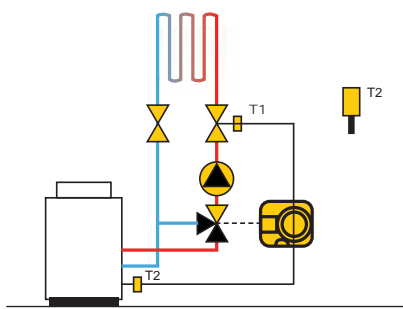

DN 25, 32

PN 10

PUMPFIX SMARTCONTROL

Клавіша ручного керування

Налаштування клавiш

Роз'єми

Графічне відображення

PUMPFIX SMARTCONTROL PLUS