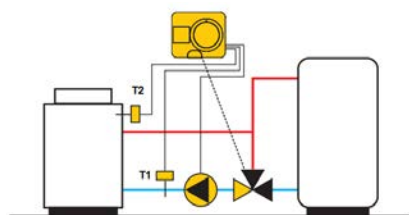

EUROMIX SMARTCONTROL