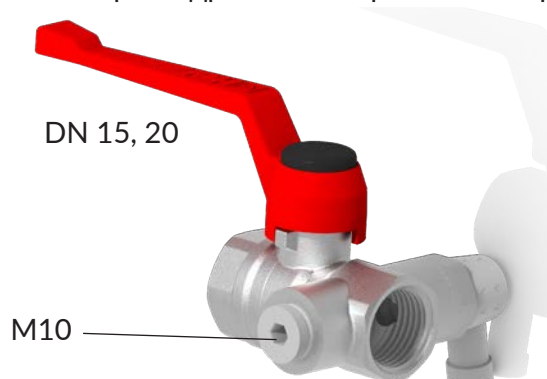

КУЛЬОВІ КРАНИ БАГАТОПОРТОВІ

Варіанти

A) Кульовий кран з дренажним краном і заглушкою (з важільною рукояткою і „метелик“).

DN 15-25

G 1/4"

DN 32-50

G 1/2"

B) Кульовий кран з дренажним краном і заглушкою, подовжений (з важільною рукояткою і „метелик“).

DN 15, 20

Довжина корпусу як у кульових кранів 1220101/02.

C) Кульовий кран з дренажним краном і отвором з різью M10

DN 15, 20

M10

HERZ Thermiq
technological heart of your home

HERZ Thermiq

works with
Google Assistant