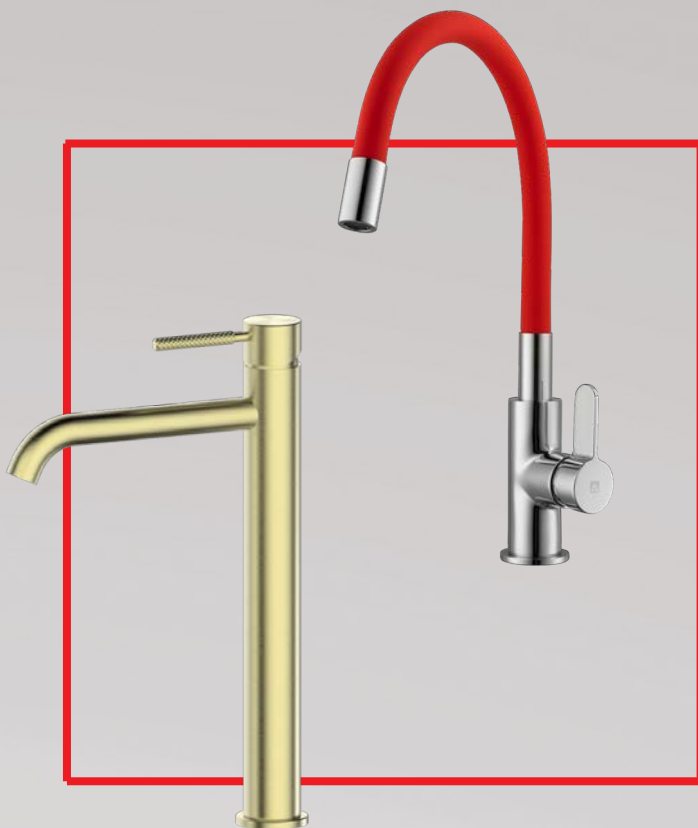

НОВИНКИ 2026

Виправдуємо очікування

4 – 16

ЗМІШУВАЧІ ІЗ НЕРЖАВІЮЧОЇ СТАЛІ LUMA	4
СИСТЕМИ ДЛЯ ДУШУ ELIT	5
Приховані змішувачі для душу	6
Акcesуари для ванної кімнати	7
ELITE SLIM	8
ELITE ДЛЯ КУХОНЬ	10
ELITE ДЛЯ ВАННИХ КІМНАТ	12
LINO	14
SQ	16