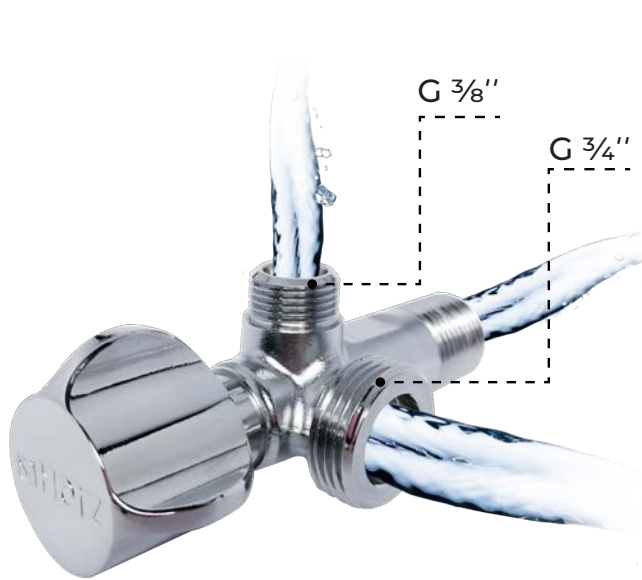

1268211
-
1268213

2301101
-
2301103

1268214
-
1268216

DN
DN 32-50

Bar
PN 16

Кульові крани для підключення сантехприладів

UH13111

1255201