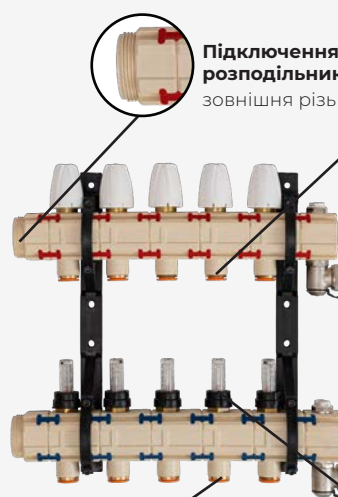

2,4 л/хв або
8,0 л/хв

Підключення розподільника:
зовнішня різь 1 1/4"

Ущільнення під конус G 3/4"

Підключення розподільника:
зовнішня різь 1 1/4"

Насадка:
16 мм

UNI -
TOP
2010M
2,4 л/хв

UNI -
TOP
2010M
8 л/хв

UNI -
TOP
2010/16
2,4 л/хв

UNI -
TOP
2010/16
8 л/хв

Кількість відводів
2-16

2,4 л/хв або
8,0 л/хв