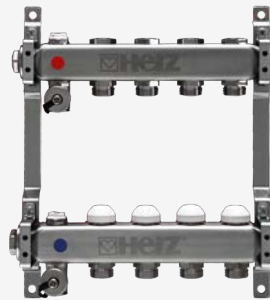

MODUL

1220101
-
1220106
DN 15-50

CLASSIC

1220121
-
1220126
DN 15-50

Розподільники з нержавіючої сталі

HERZ STANDARD

1863103
-
1863112

1863203
-
1863216